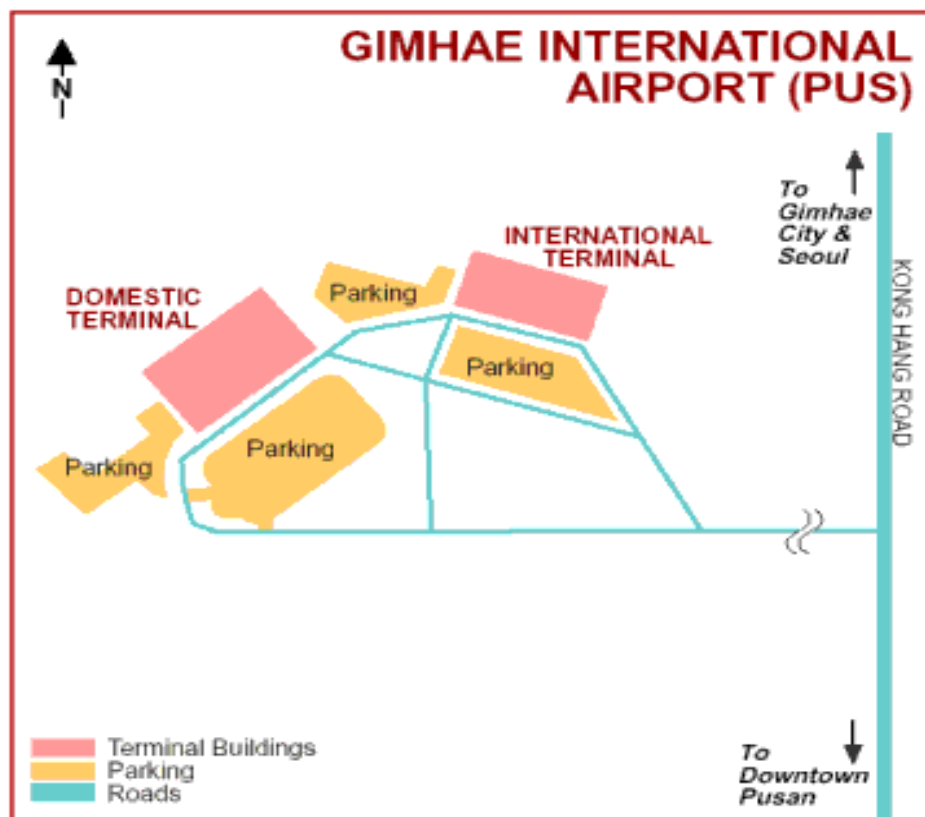

6. Taxis:

1. Regular taxi estimated cost for /Costo estimado taxi regular: KRW 20,000
   - Deluxe taxi estimated cost / Costo estimado taxi de lujo: KRW 30,000
   - Trip duration (estimated) / Tiempo de viaje (estimado): 40 minutes / minutos
2. Please note that the schedules are subject to change without notice and the duration depends on the volume of the traffic
3. Favor de tomar en cuenta que los horarios están sujetos a cambios sin previo aviso y la duración del viaje depende del tráfico.

7. Airport maps / Mapas del Aeropuerto