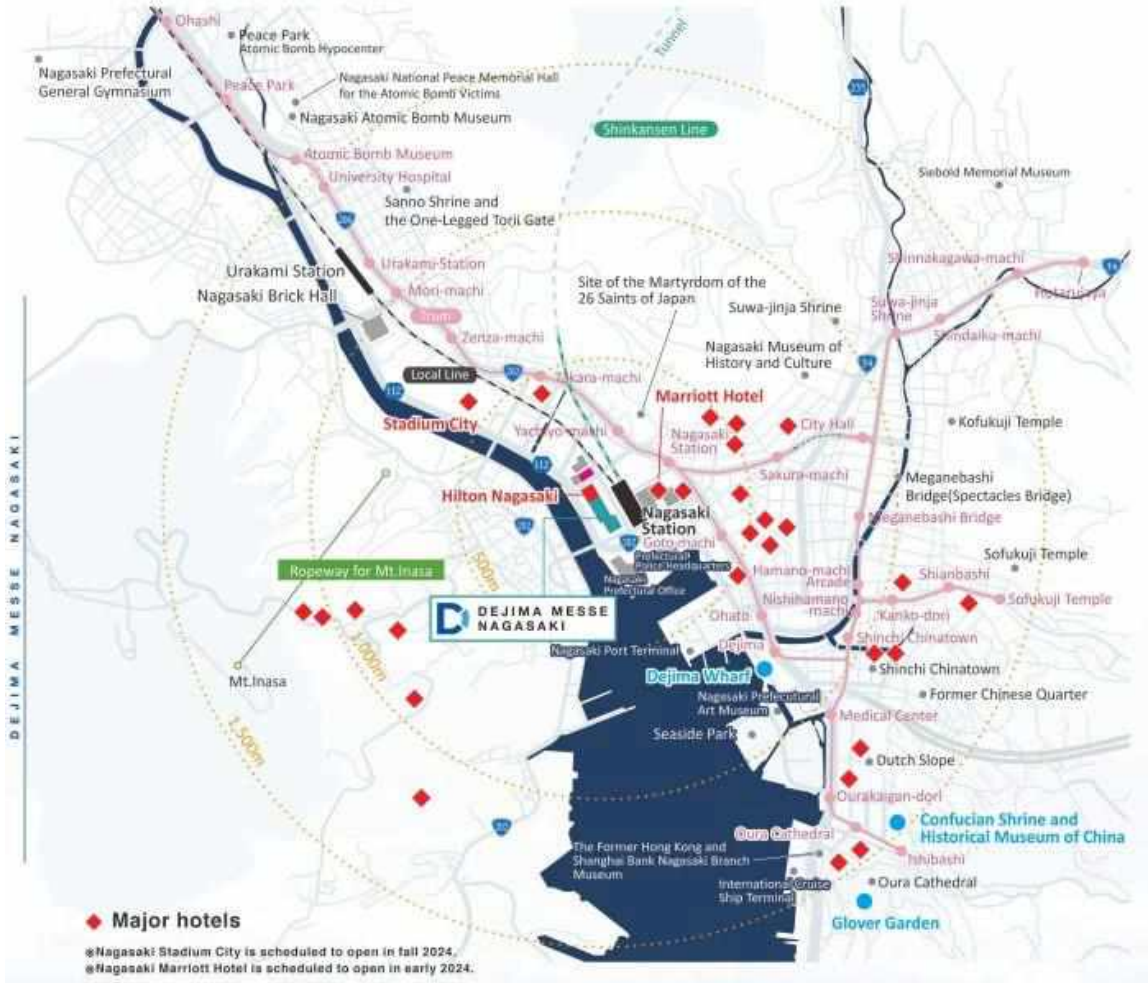

[Cómo llegar de Fukuoka a Nagasaki]

Desde el aeropuerto de Fukuoka, puede tomar un bus del aeropuerto ([Kyushu Kyuko Bus](#)) hasta la estación de Nagasaki. La duración del viaje es de unas 2.5-3 horas.

3. Opciones de alojamiento

Existen varias opciones de alojamiento con acceso razonable al lugar de la reunión. Consulte el Anexo 2.

4. Otras notas

Para más información turística sobre la ciudad de Nagasaki, consulte el siguiente enlace.
[See & Do | DISCOVER NAGASAKI/The Official Visitors' Guide](#)

Anexo 1. Mapa del lugar de la reunión

El lugar de la reunión, DEJIMA MESSE NAGASAKI, está conectado directamente con la salida oeste de la estación de Nagasaki.

Anexo 2. Opciones de alojamiento con acceso razonable al lugar de la reunión