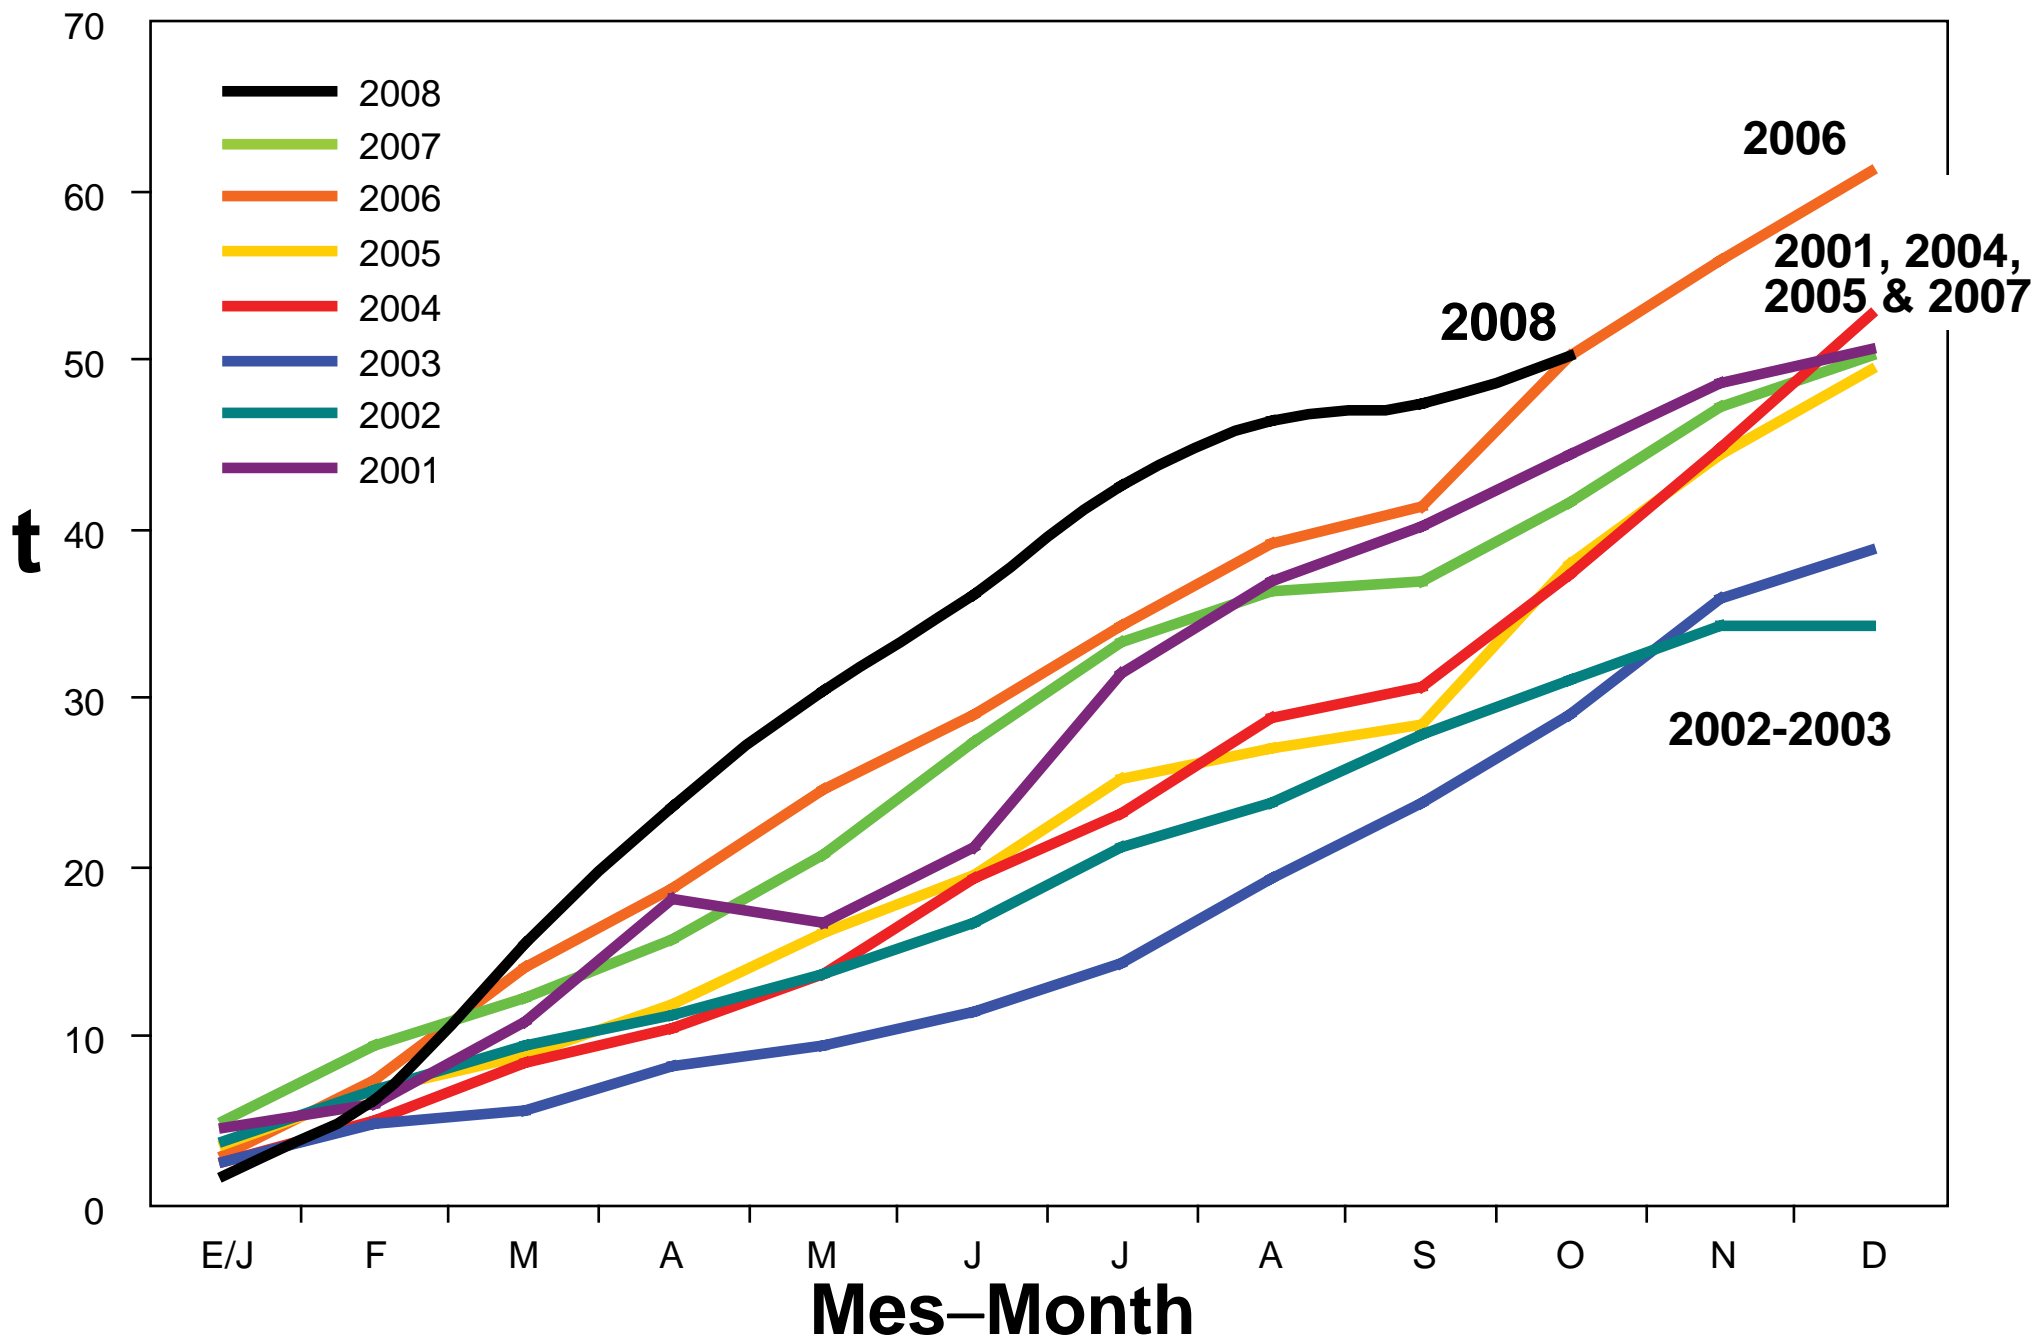

42% menor–lower

SKJ - Distribución de las capturas de cerqueros

SKJ - Distribution of purse-seine catches

Promedio—Average
1997-2006

2007

209 000 mt

211 000 mt

(141 000 to 297 000)

1% mayer—higher

BET - Distribución de las capturas de cerqueros

BET - Distribution of purse-seine catches

Promedio–Average
1997-2006

2007

65 000 mt
(44 000 to 95 000)

61 000 mt
6% menor–lower

Capacidad acumulativa en el mar

Cumulative capacity at sea

Captura acumulativa de SKJ–Cumulative catch of SKJ

Captura acumulativa de BET–Cumulative catch of BET

Capturas cerqueras de atunes, por especie y tipo de lance, 1990-2007

Purse-seine catches of tunas, by species and set type, 1990-2007