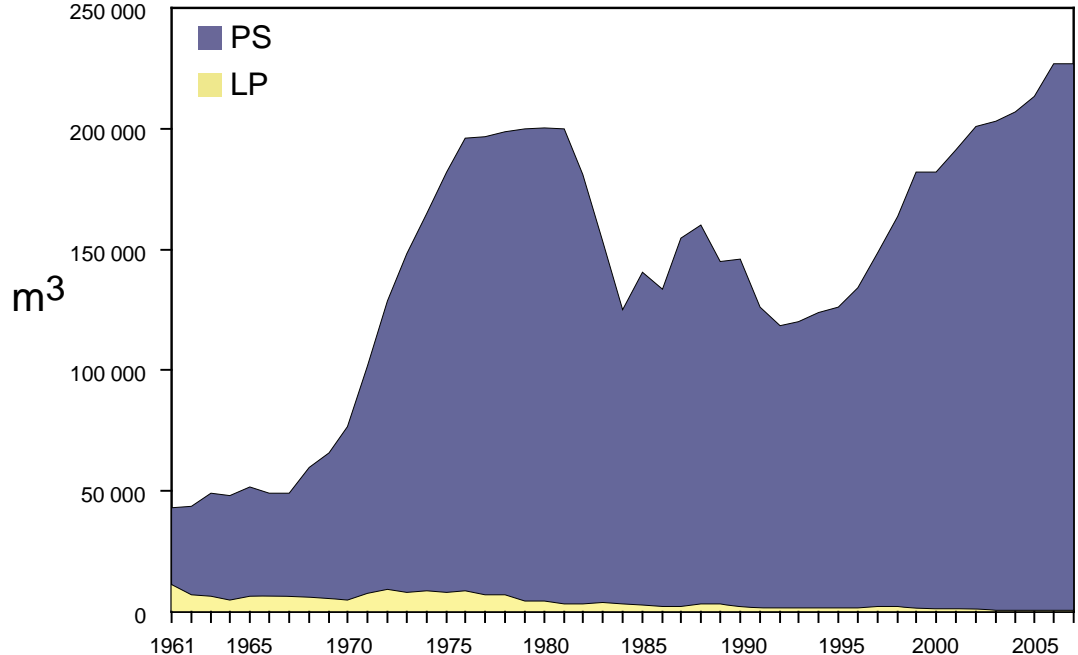

79^a Reunión de la CIAT
79th Meeting of the IATTC

LL Anzuelos-Hooks

Capacidad de flota-Fleet capacity

Captura por especies

YFT Captura por arte – Catch by gear type

BET Captura por arte – Catch by gear type

SKJ Captura por arte – Catch by gear type

YFT - Distribución de las capturas de cerqueros

YFT - Distribution of purse-seine catches

Promedio–Average
1997-2006

292 000 mt

(166 000 to 413 000)

2007

169 000 mt

42% menor–lower

SKJ - Distribución de las capturas de cerqueros

SKJ - Distribution of purse-seine catches

Promedio—Average
1997-2006

2007

209 000 mt

211 000 mt

(141 000 to 297 000)