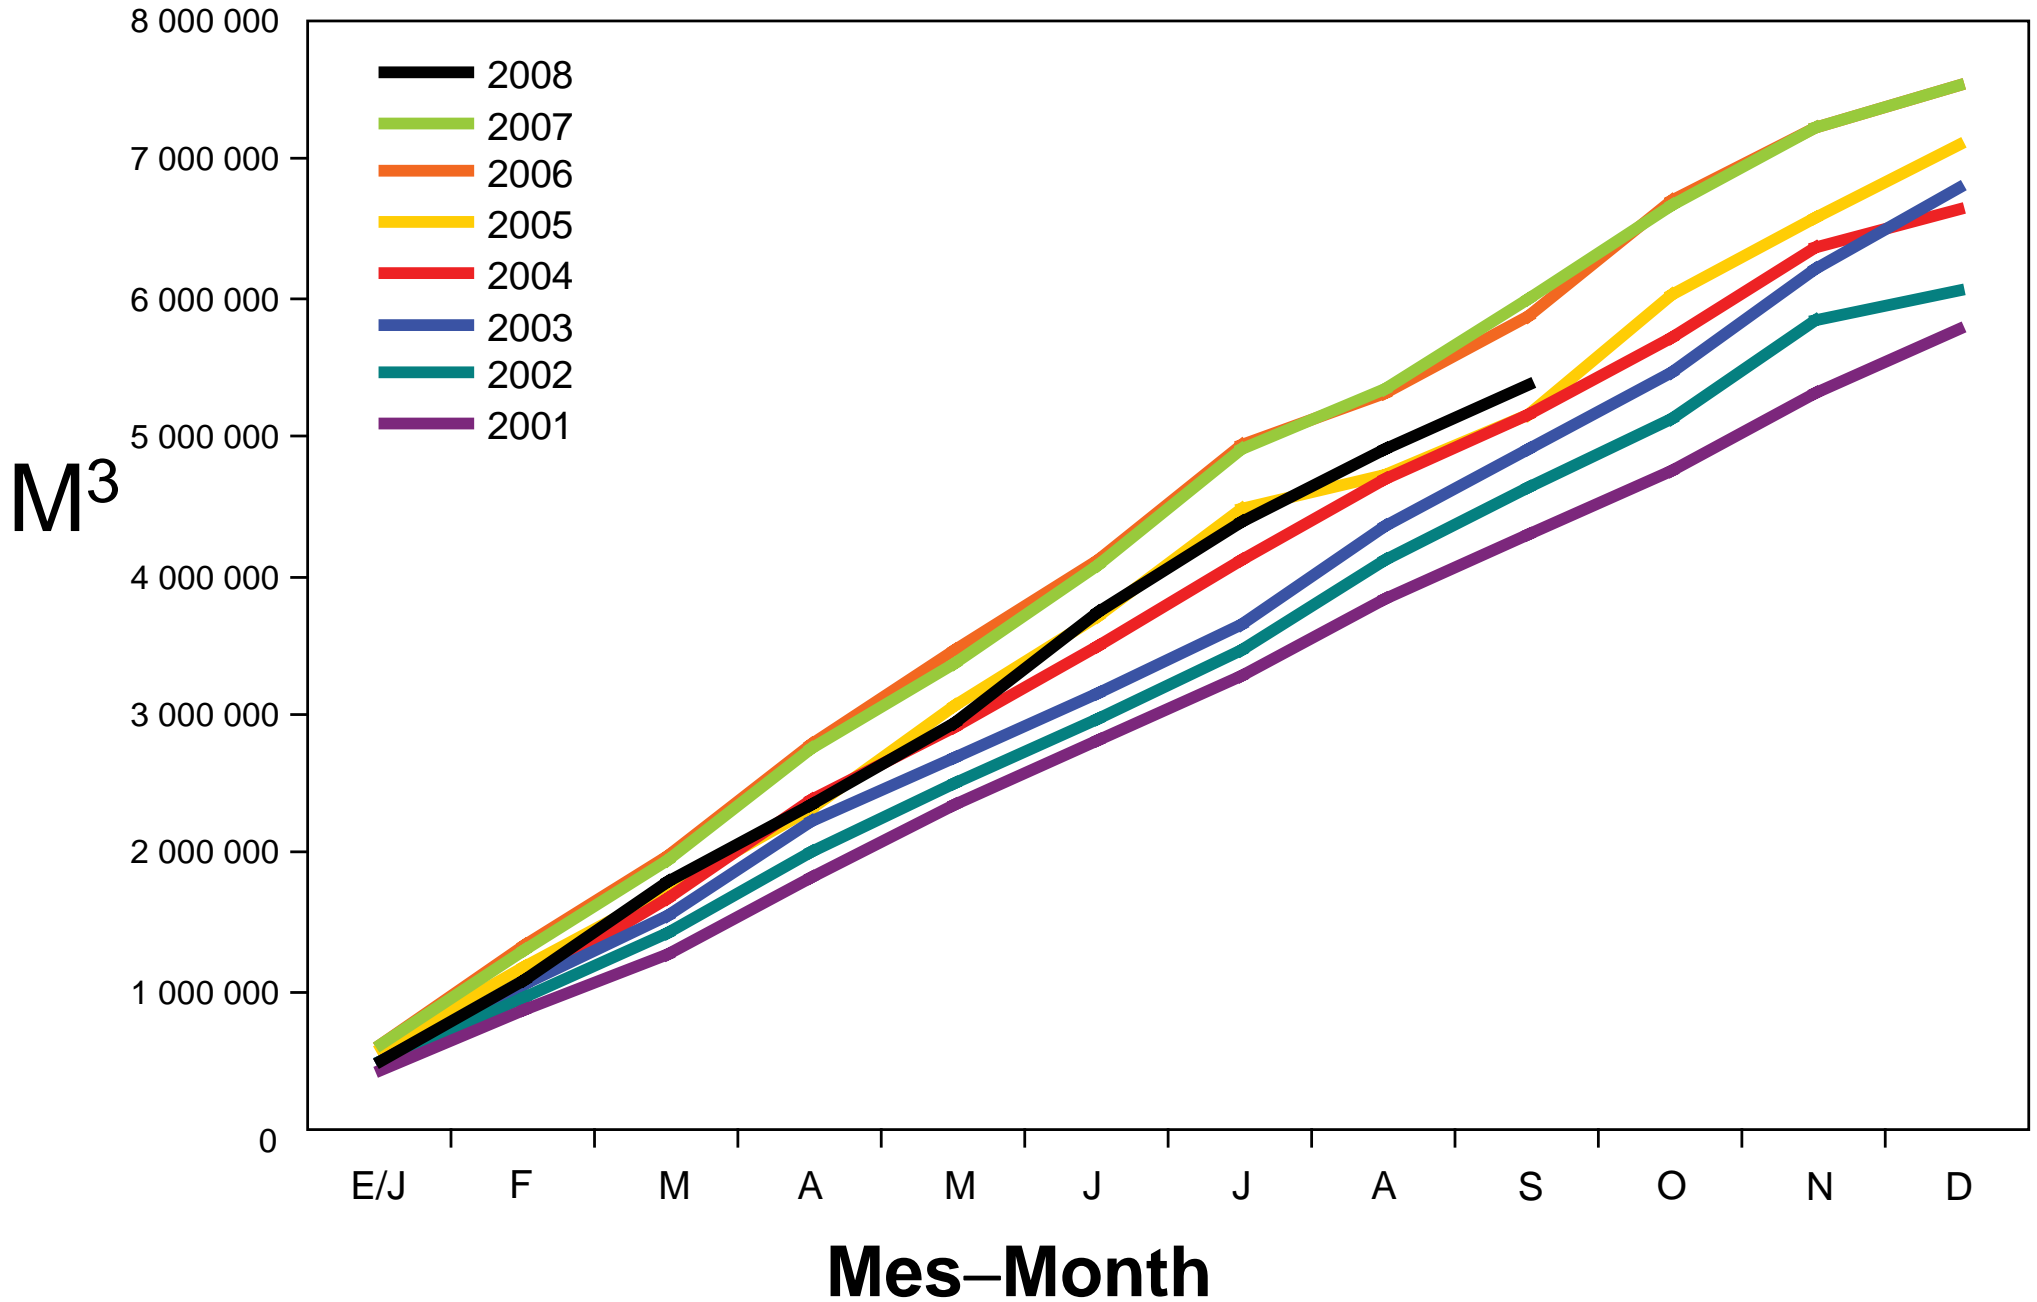

42% menor–lower

SKJ - Distribución de las capturas de cerqueros

SKJ - Distribution of purse-seine catches

Promedio—Average
1997-2006

2007

209 000 mt

211 000 mt

(141 000 to 297 000)

1% mayer—higher

BET - Distribución de las capturas de cerqueros

BET - Distribution of purse-seine catches

Promedio–Average
1997-2006

2007

65 000 mt
(44 000 to 95 000)

61 000 mt
6% menor–lower

Capacidad acumulativa en el mar

Cumulative capacity at sea

Captura acumulativa de SKJ–Cumulative catch of SKJ

Captura acumulativa de BET–Cumulative catch of BET

Capturas cerqueras de atunes, por especie y tipo de lance, 1990-2007

Purse-seine catches of tunas, by species and set type, 1990-2007