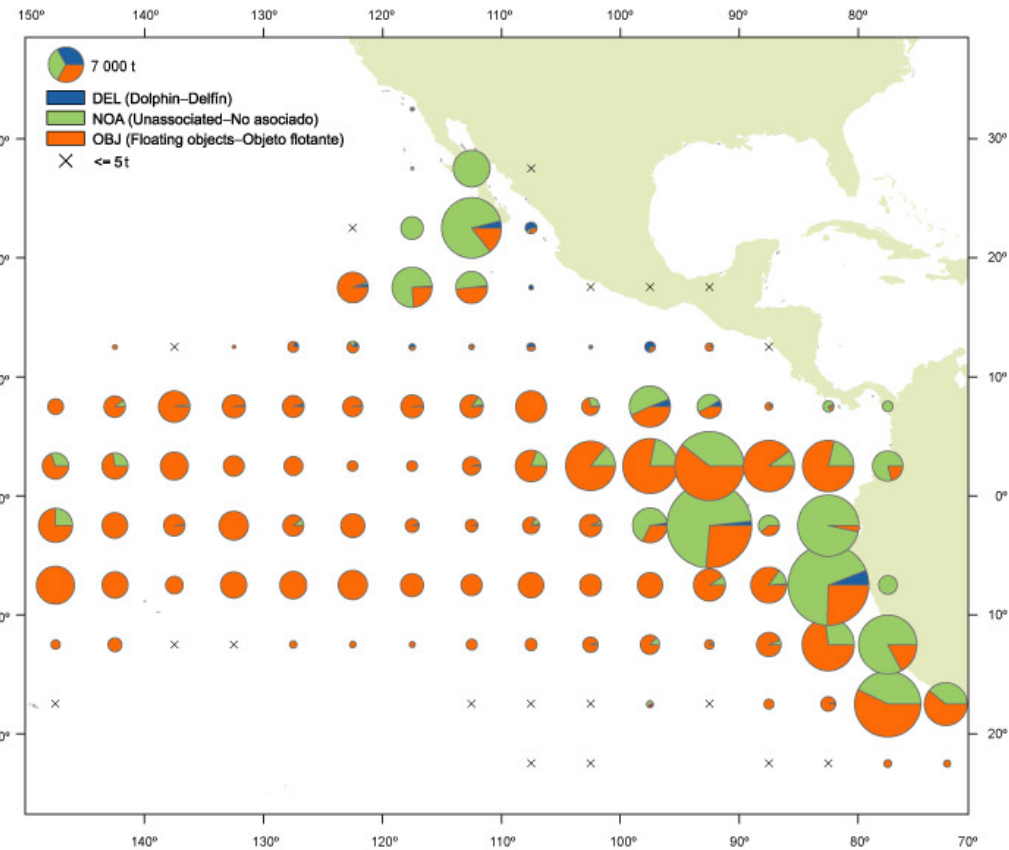

SKJ Captura por arte – Catch by gear type

YFT - Distribución de las capturas de cerqueros

YFT - Distribution of purse-seine catches

Promedio–Average
1997-2006

292 000 mt

(166 000 to 413 000)

2007

169 000 mt

42% menor–lower

SKJ - Distribución de las capturas de cerqueros

SKJ - Distribution of purse-seine catches

Promedio—Average
1997-2006

2007

209 000 mt

211 000 mt

(141 000 to 297 000)

1% mayer—higher

BET - Distribución de las capturas de cerqueros

BET - Distribution of purse-seine catches

Promedio–Average
1997-2006

2007

65 000 mt
(44 000 to 95 000)

61 000 mt
6% menor–lower

Capacidad acumulativa en el mar

Cumulative capacity at sea

Captura acumulativa de SKJ–Cumulative catch of SKJ

Captura acumulativa de BET–Cumulative catch of BET

Capturas cerqueras de atunes, por especie y tipo de lance, 1990-2007

Purse-seine catches of tunas, by species and set type, 1990-2007