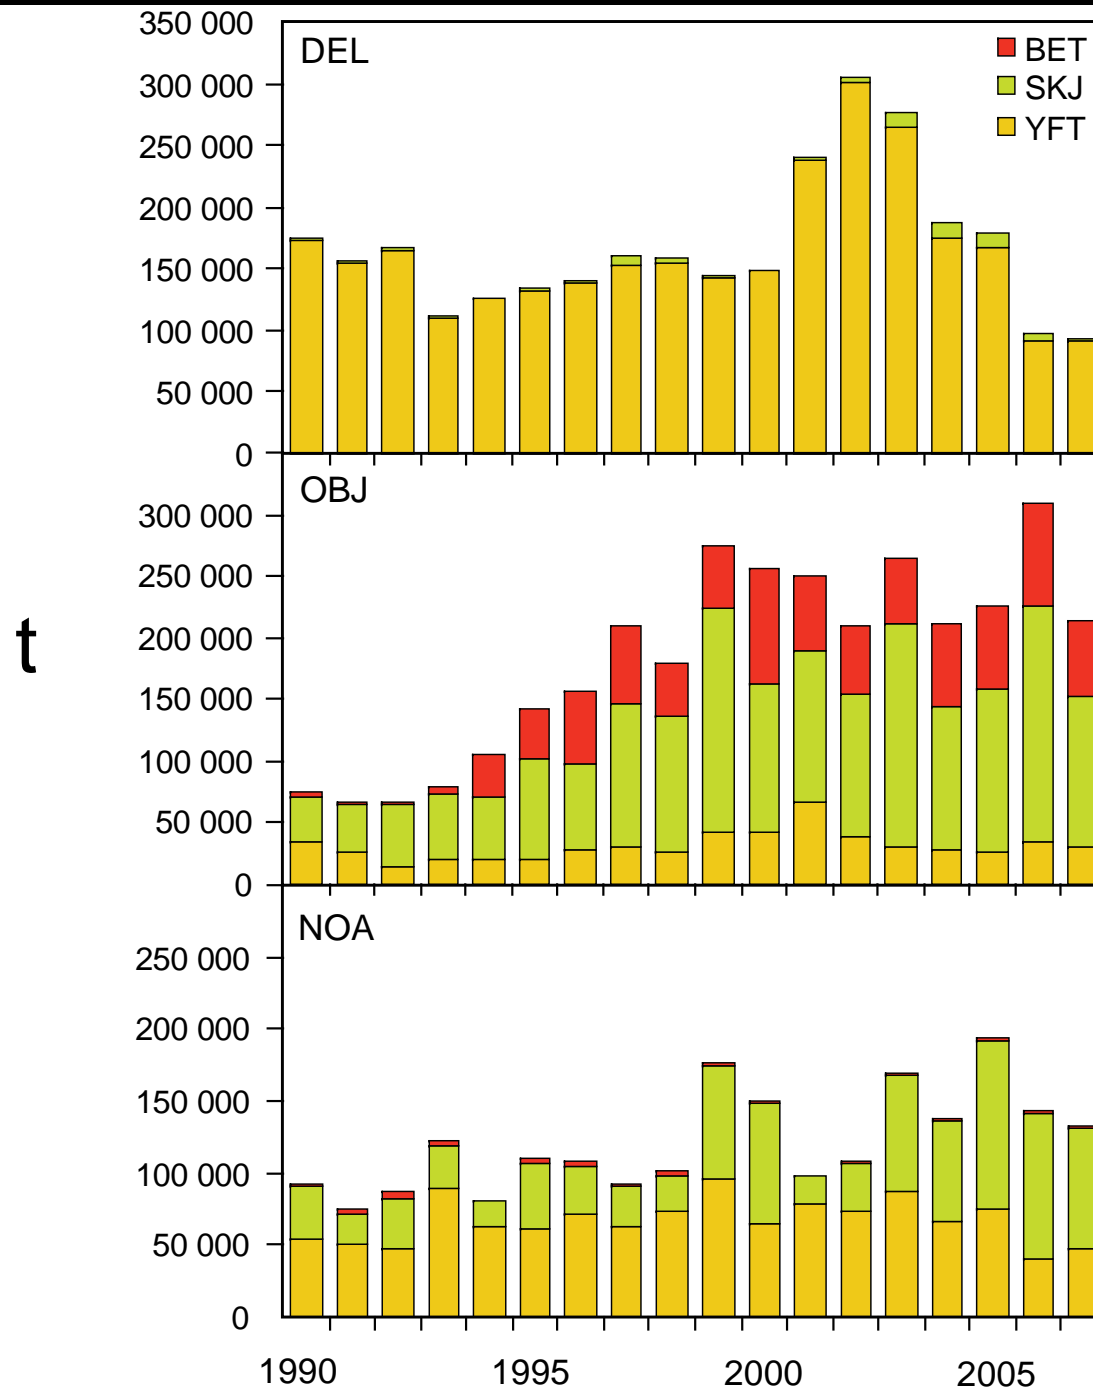

42% menor–lower

SKJ - Distribución de las capturas de cerqueros

SKJ - Distribution of purse-seine catches

Promedio—Average
1997-2006

2007

209 000 mt

211 000 mt

(141 000 to 297 000)

1% mayer—higher

BET - Distribución de las capturas de cerqueros

BET - Distribution of purse-seine catches

Promedio–Average
1997-2006

2007

65 000 mt
(44 000 to 95 000)

61 000 mt
6% menor–lower

Capacidad acumulativa en el mar

Cumulative capacity at sea

Captura acumulativa de SKJ–Cumulative catch of SKJ

Captura acumulativa de BET–Cumulative catch of BET

Capturas cerqueras de atunes, por especie y tipo de lance, 1990-2007

Purse-seine catches of tunas, by species and set type, 1990-2007

Capturas de YFT, 2000-2007, por tipo de lance

YFT Catches, 2000-2007, by set type

Año- Year	Objetos flotantes Floating objects			No asociados Unassociated			Delfín-Dolphin			Descartes (t) Discards (t)
	Captura - Catch (t)	Peso medio- Average weight (kg)	Número de capturas Estimated number of catches	Captura- Catch (t)	Peso Medio- Average weight (kg)	Número de capturas Estimated number of catches	Captura- Catch (t)	Peso medio- Average weight (kg)	Número de capturas Estimated number of catches	
2000	42,695	5.91	7226472	64,792	7.98	8120845	147,744	24.05	6142586	6,796
2001	66,596	6.15	10826161	77,969	10.73	7268331	238,137	23.36	10195122	7,808
2002	37,806	3.89	9721871	73,227	15.69	4666011	301,474	22.14	13619608	4,019
2003	30,040	3.52	8545744	87,045	9.59	9077891	264,022	19.03	13876455	5,338
2004	27,586	4.56	6049619	66,134	8.90	7430326	175,877	19.27	9125243	2,967
2005	25,623	3.60	7116771	75,566	6.32	11948082	166,410	18.08	9202983	3,186
2006	34,095	3.00	11370845	40,273	5.50	7316582	91,962	14.67	6270114	1,522
2007	29,900	2.93	10200232	47,777	7.45	6411563	91,275	19.41	4703124	2,363