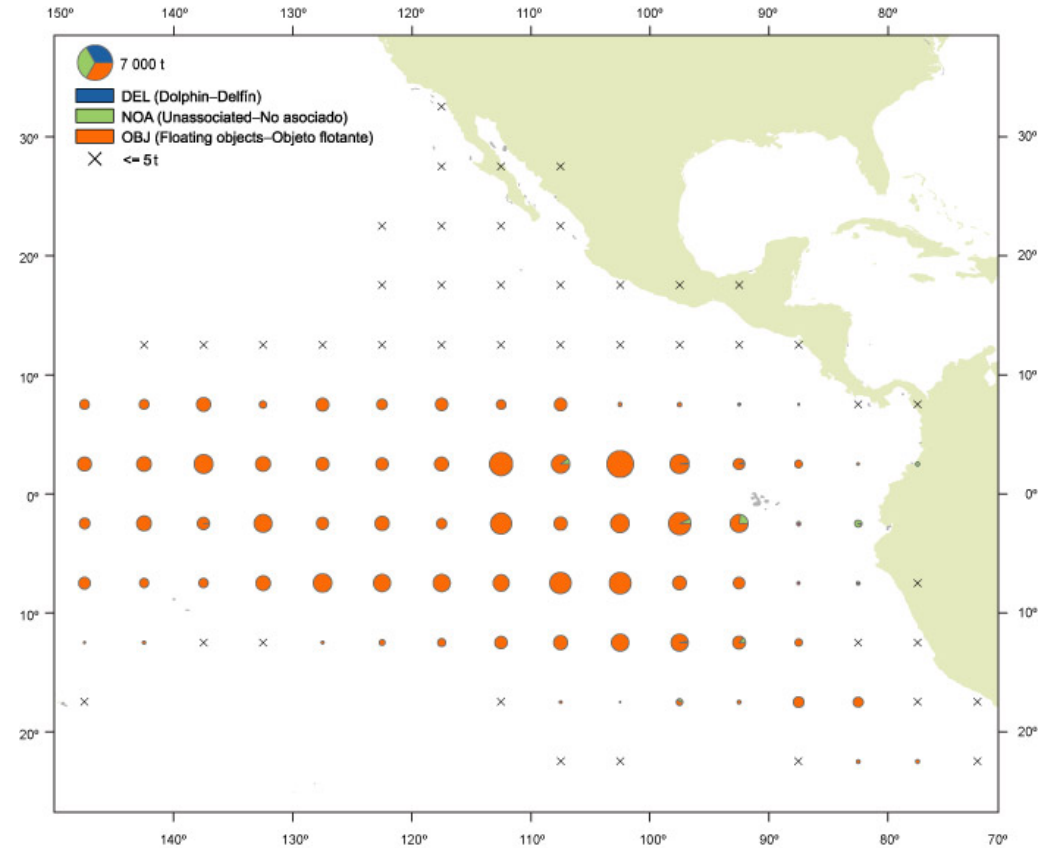

SKJ Captura por arte – Catch by gear type

YFT - Distribución de las capturas de cerqueros

YFT - Distribution of purse-seine catches

Promedio–Average
1997-2006

292 000 mt

(166 000 to 413 000)

2007

169 000 mt

42% menor–lower

SKJ - Distribución de las capturas de cerqueros

SKJ - Distribution of purse-seine catches

Promedio—Average
1997-2006

2007

209 000 mt

211 000 mt

(141 000 to 297 000)

1% mayer—higher

BET - Distribución de las capturas de cerqueros

BET - Distribution of purse-seine catches

Promedio–Average
1997-2006

2007

65 000 mt
(44 000 to 95 000)

61 000 mt
6% menor–lower

Capacidad acumulativa en el mar