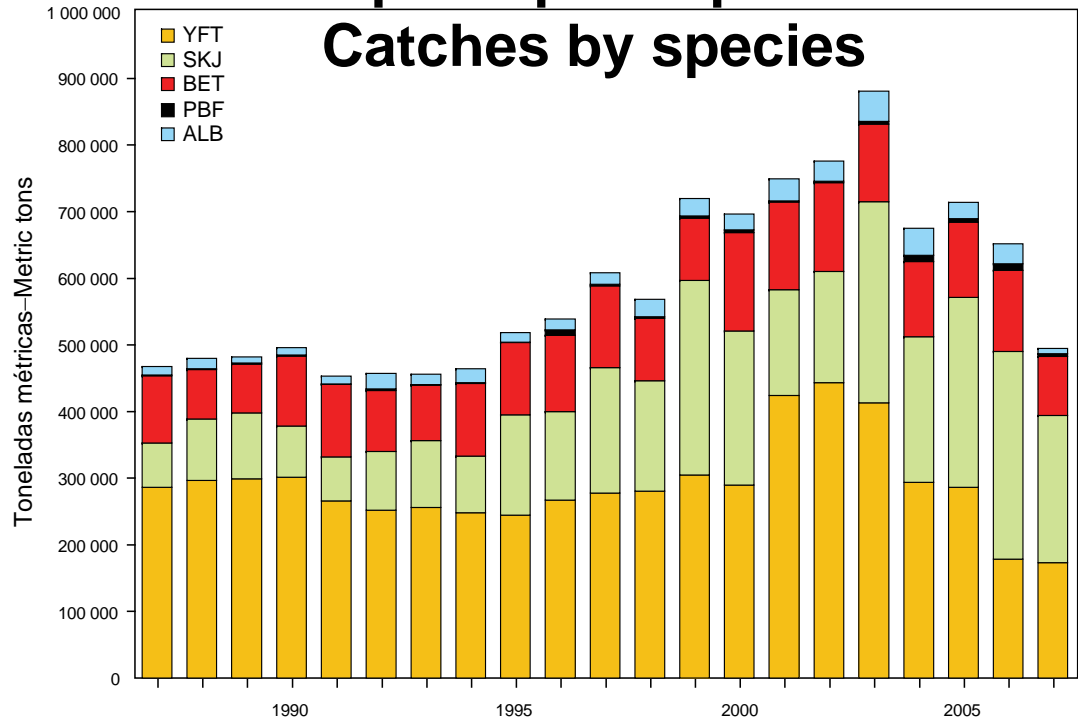

79^a Reunión de la CIAT
79th Meeting of the IATTC

LL Anzuelos-Hooks

Capacidad de flota-Fleet capacity

Captura por especies

YFT Captura por arte – Catch by gear type

BET Captura por arte – Catch by gear type

SKJ Captura por arte – Catch by gear type

YFT - Distribución de las capturas de cerqueros

YFT - Distribution of purse-seine catches

Promedio–Average
1997-2006

292 000 mt

(166 000 to 413 000)

2007

169 000 mt

42% menor–lower

SKJ - Distribución de las capturas de cerqueros

SKJ - Distribution of purse-seine catches

Promedio—Average
1997-2006

2007

209 000 mt

211 000 mt

(141 000 to 297 000)