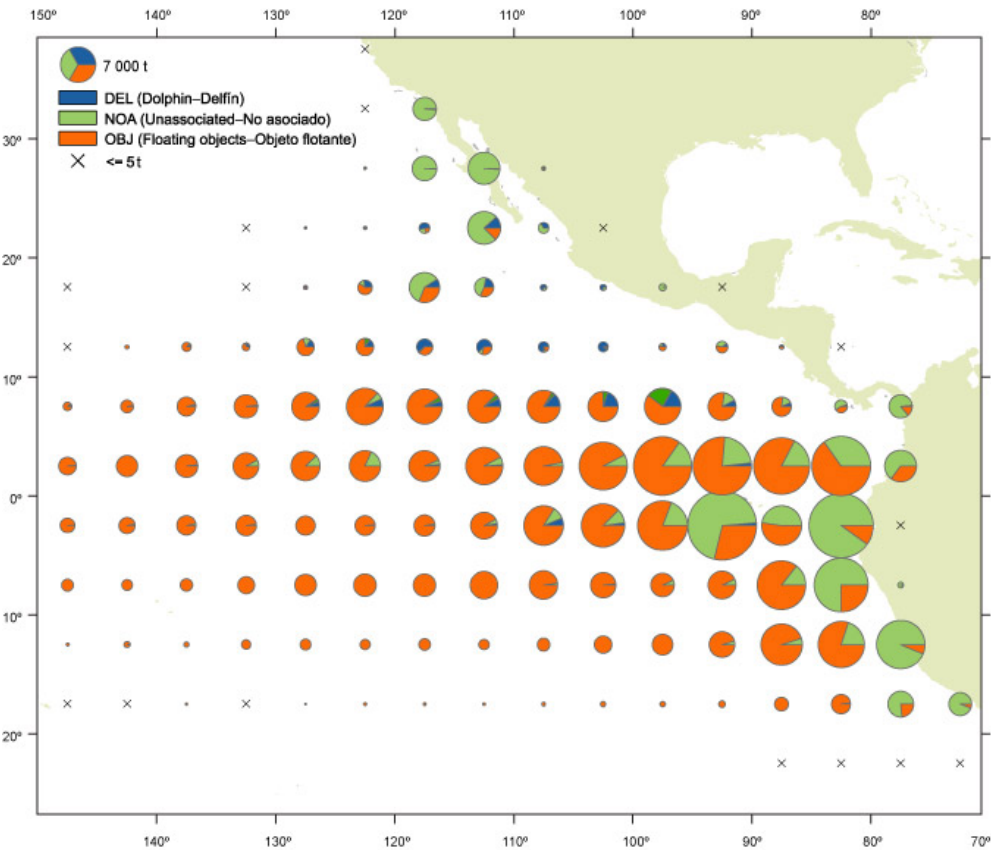

SKJ Captura por arte – Catch by gear type

YFT - Distribución de las capturas de cerqueros

YFT - Distribution of purse-seine catches

Promedio–Average
1997-2006

292 000 mt

(166 000 to 413 000)

2007

169 000 mt

42% menor–lower

SKJ - Distribución de las capturas de cerqueros

SKJ - Distribution of purse-seine catches

Promedio—Average
1997-2006

2007

209 000 mt

211 000 mt

(141 000 to 297 000)

1% mayer—higher

BET - Distribución de las capturas de cerqueros

BET - Distribution of purse-seine catches

Promedio–Average
1997-2006

2007

65 000 mt
(44 000 to 95 000)

61 000 mt
6% menor–lower

Capacidad acumulativa en el mar

Cumulative capacity at sea

Captura acumulativa de SKJ–Cumulative catch of SKJ

Captura acumulativa de BET–Cumulative catch of BET

Capturas cerqueras de atunes, por especie y tipo de lance, 1990-2007

Purse-seine catches of tunas, by species and set type, 1990-2007