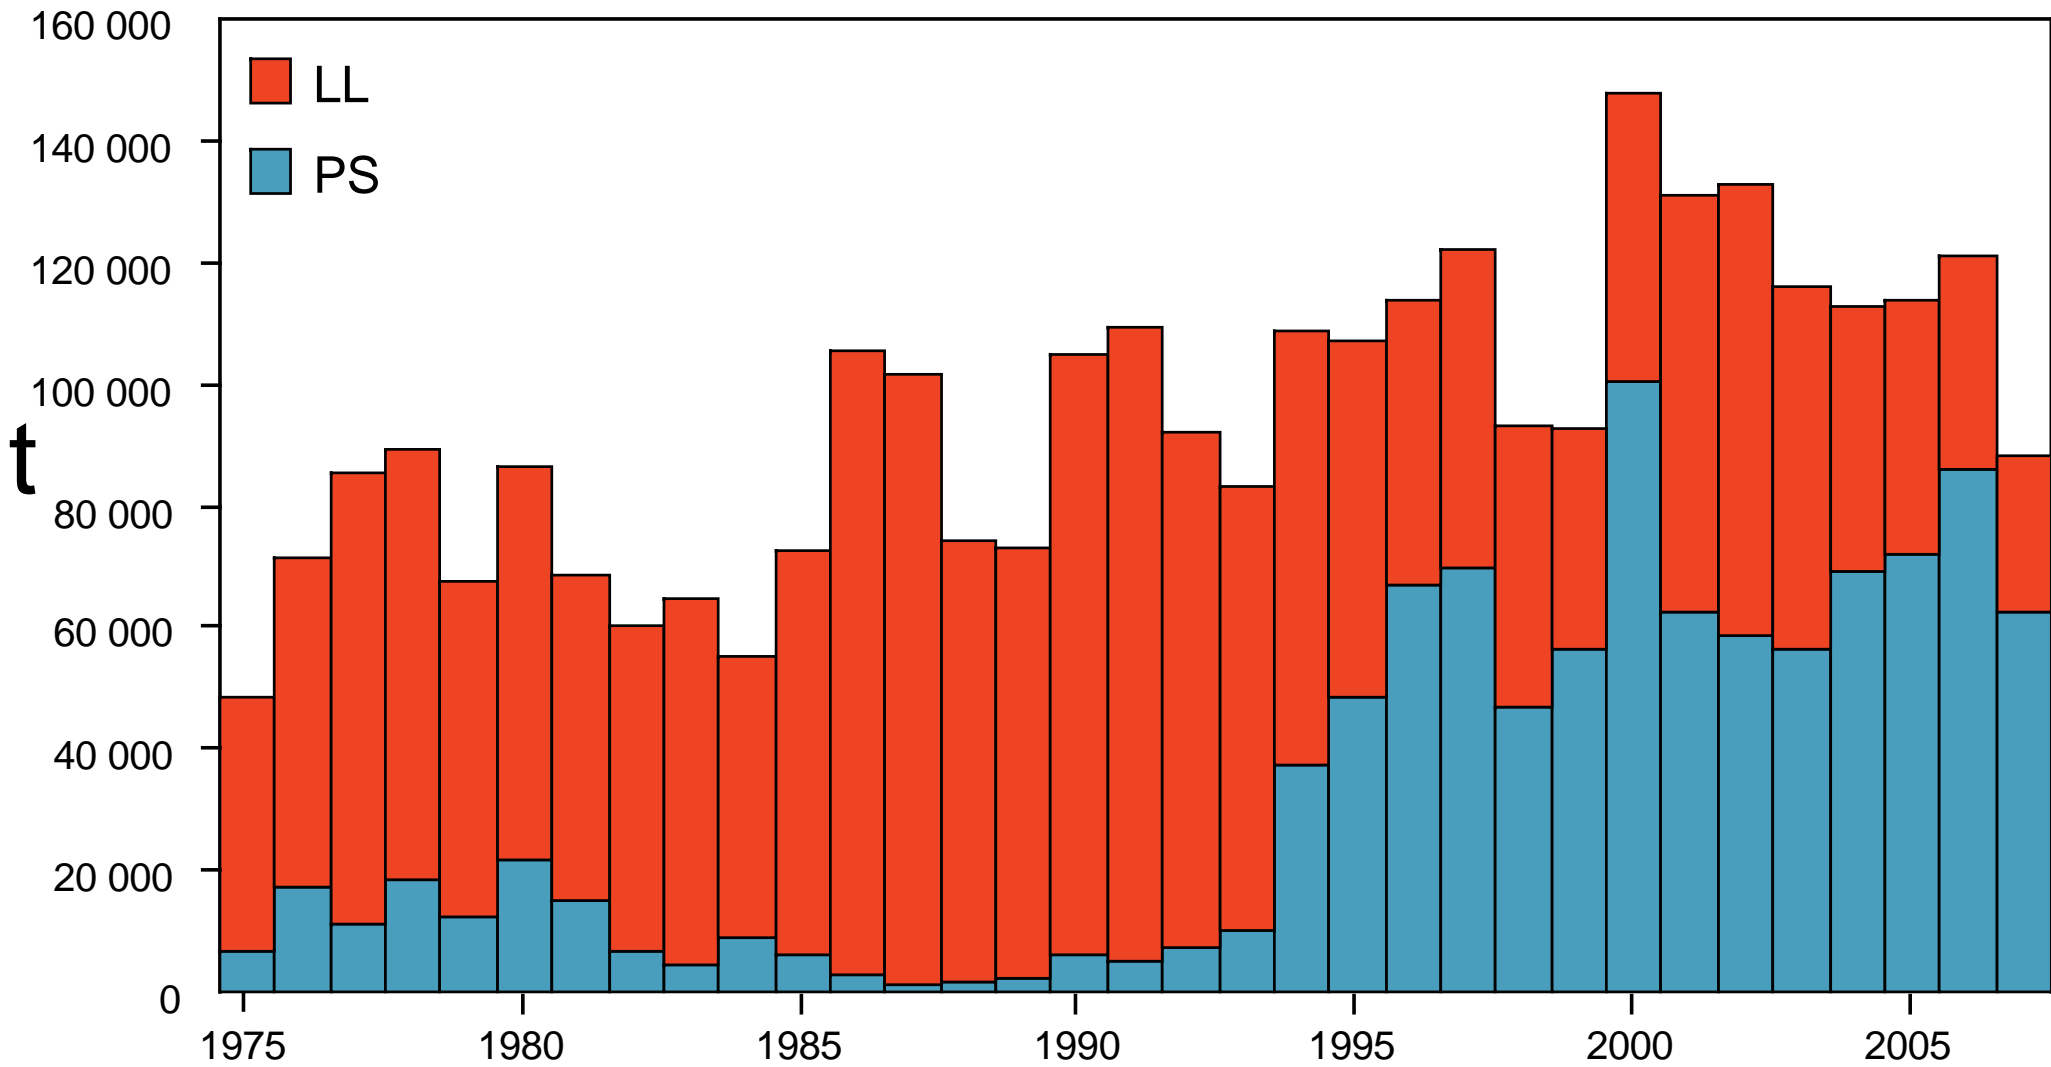

79^a Reunión de la CIAT
79th Meeting of the IATTC

LL Anzuelos-Hooks

Capacidad de flota-Fleet capacity

Captura por especies

YFT Captura por arte – Catch by gear type

BET Captura por arte – Catch by gear type

SKJ Captura por arte – Catch by gear type

YFT - Distribución de las capturas de cerqueros

YFT - Distribution of purse-seine catches

Promedio–Average
1997-2006

292 000 mt

(166 000 to 413 000)

2007

169 000 mt

42% menor–lower

SKJ - Distribución de las capturas de cerqueros

SKJ - Distribution of purse-seine catches

Promedio—Average
1997-2006

2007

209 000 mt

211 000 mt

(141 000 to 297 000)