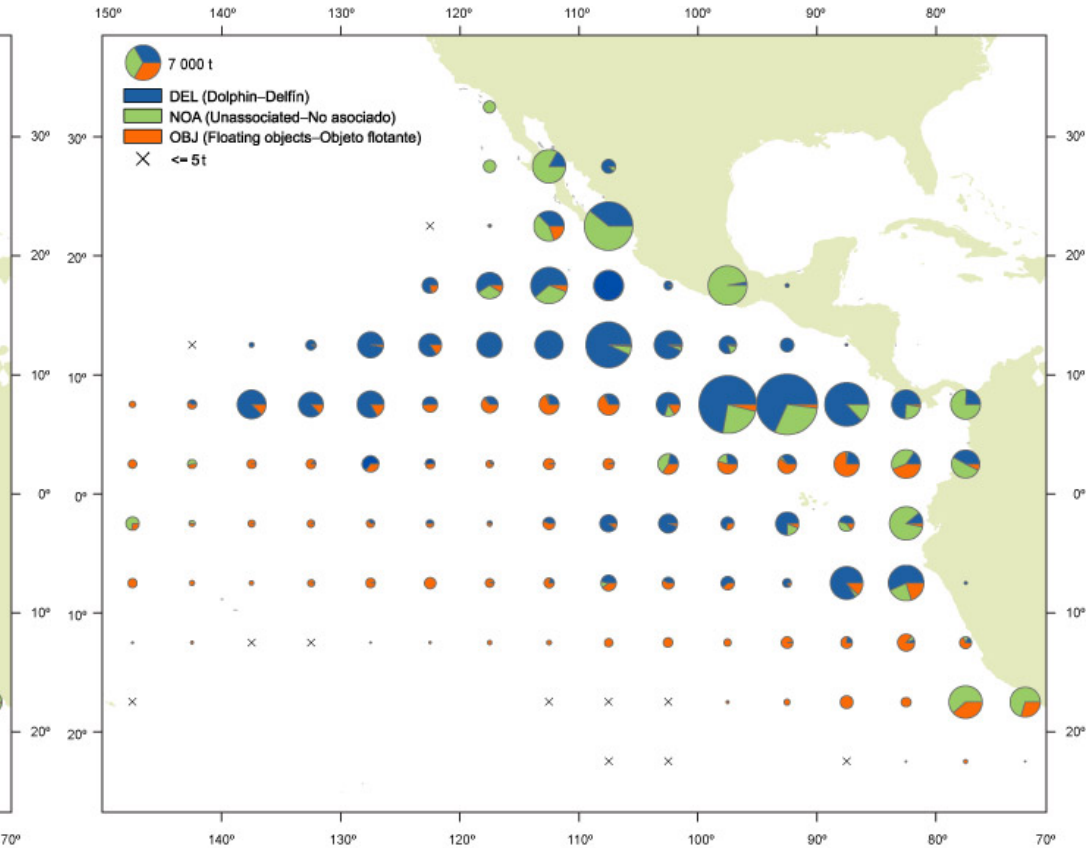

SKJ Captura por arte – Catch by gear type

YFT - Distribución de las capturas de cerqueros

YFT - Distribution of purse-seine catches

Promedio–Average
1997-2006

292 000 mt

(166 000 to 413 000)

2007

169 000 mt

42% menor–lower

SKJ - Distribución de las capturas de cerqueros

SKJ - Distribution of purse-seine catches

Promedio—Average
1997-2006

2007

209 000 mt

211 000 mt

(141 000 to 297 000)

1% mayer—higher

BET - Distribución de las capturas de cerqueros

BET - Distribution of purse-seine catches

Promedio–Average
1997-2006

2007

65 000 mt
(44 000 to 95 000)

61 000 mt
6% menor–lower

Capacidad acumulativa en el mar

Cumulative capacity at sea

Captura acumulativa de SKJ–Cumulative catch of SKJ

Captura acumulativa de BET–Cumulative catch of BET

Capturas cerqueras de atunes, por especie y tipo de lance, 1990-2007

Purse-seine catches of tunas, by species and set type, 1990-2007