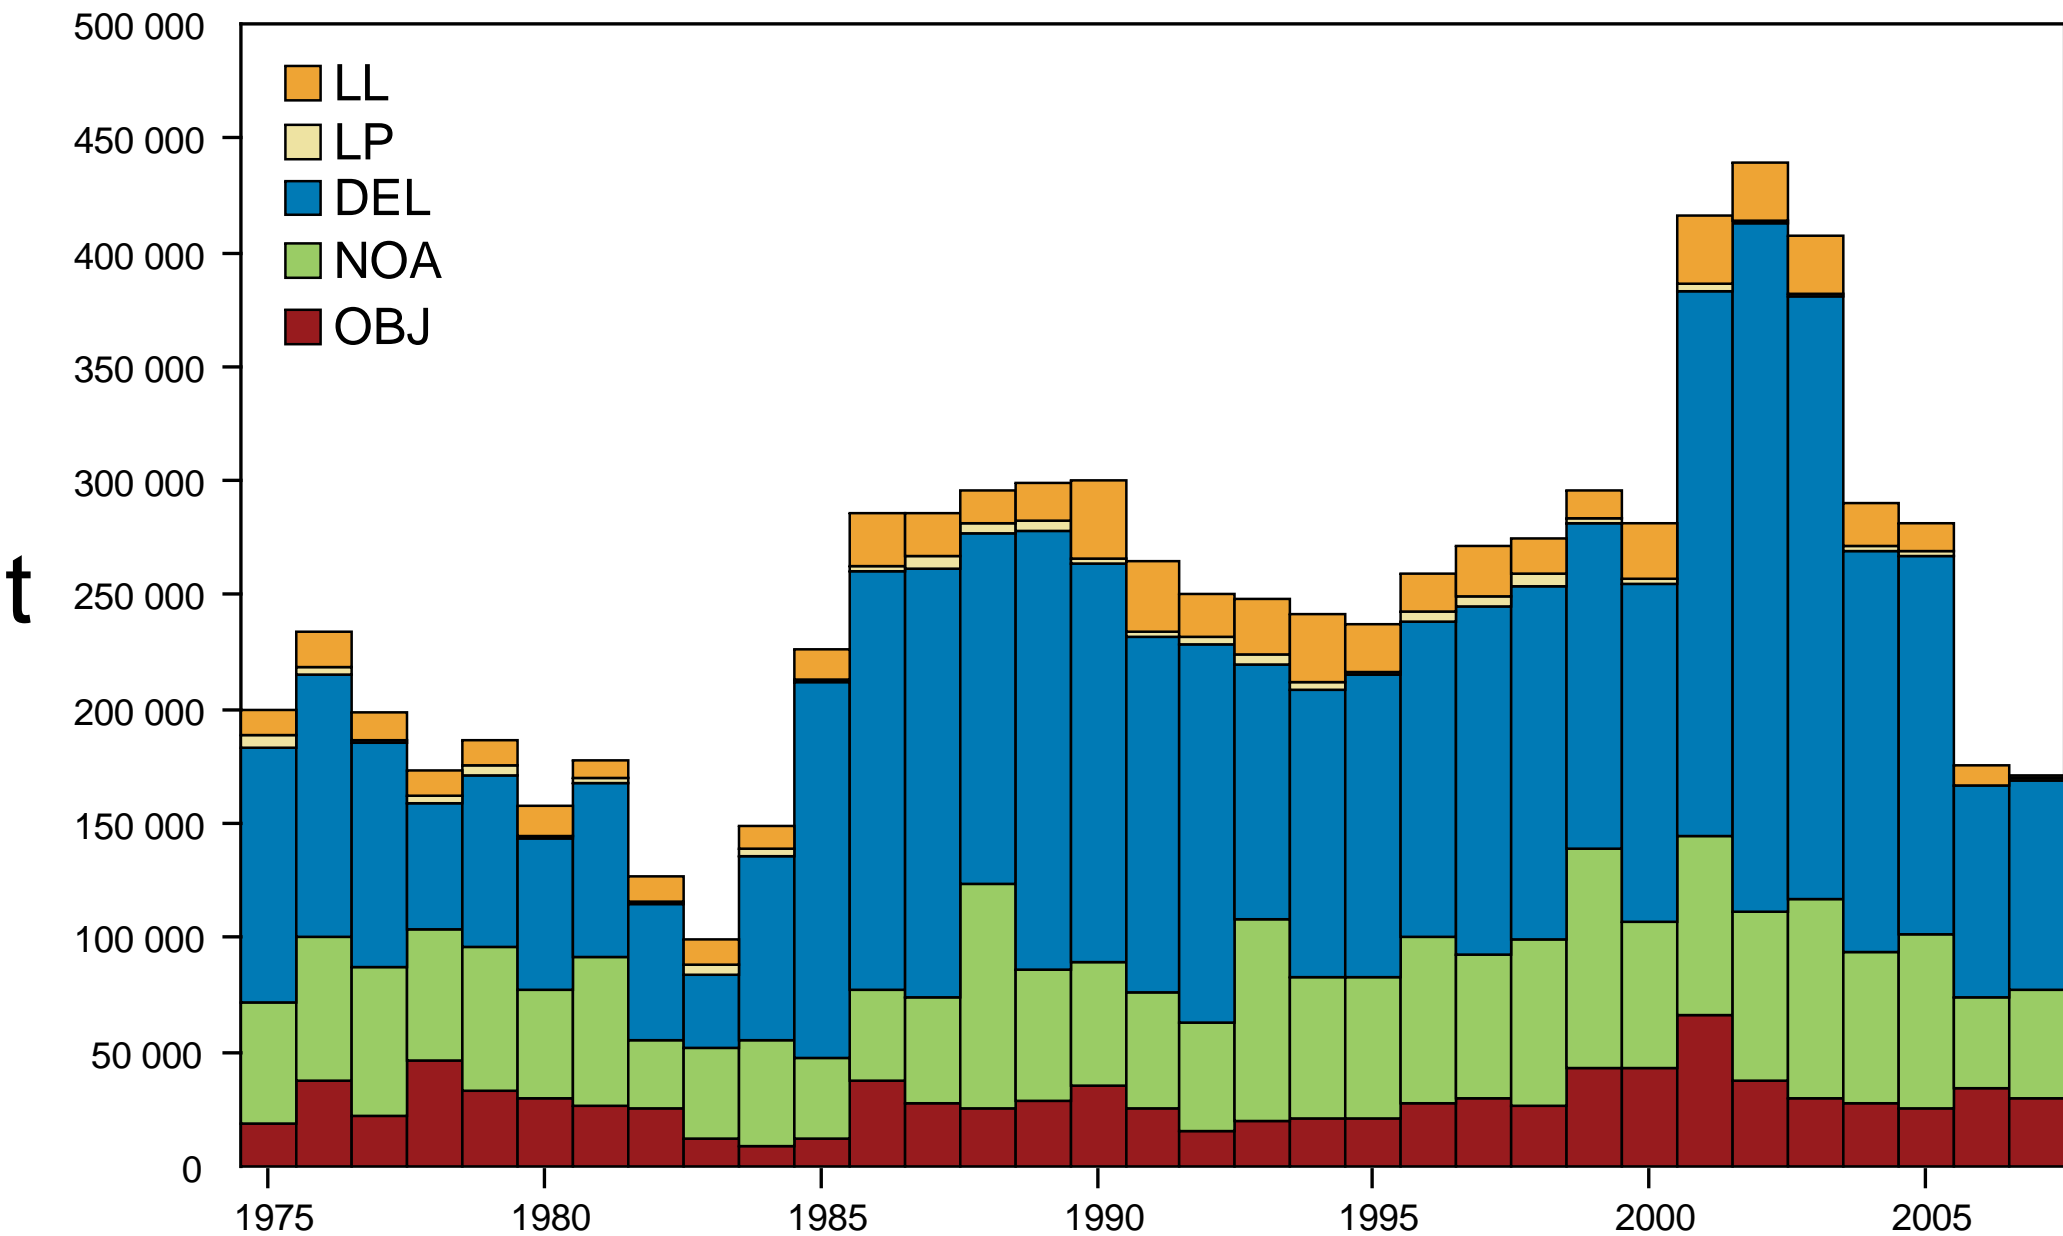

79^a Reunión de la CIAT
79th Meeting of the IATTC

LL Anzuelos-Hooks

Capacidad de flota-Fleet capacity

Captura por especies

YFT Captura por arte – Catch by gear type

BET Captura por arte – Catch by gear type

SKJ Captura por arte – Catch by gear type

YFT - Distribución de las capturas de cerqueros

YFT - Distribution of purse-seine catches

Promedio–Average
1997-2006

292 000 mt

(166 000 to 413 000)

2007

169 000 mt

42% menor–lower

SKJ - Distribución de las capturas de cerqueros

SKJ - Distribution of purse-seine catches

Promedio—Average
1997-2006

2007

209 000 mt

211 000 mt

(141 000 to 297 000)