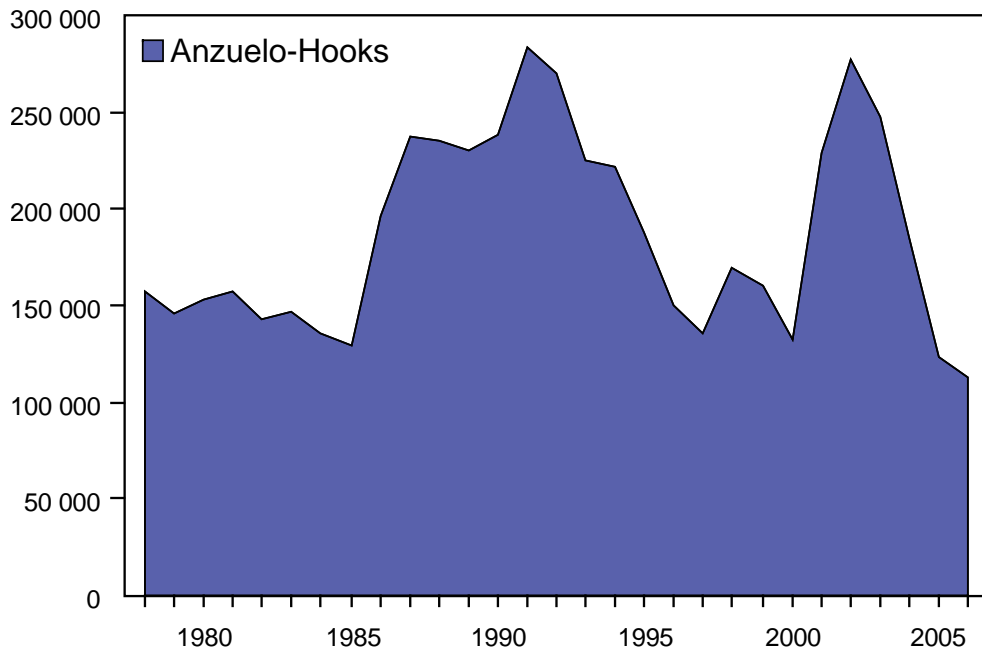

79^a Reunión de la CIAT
79th Meeting of the IATTC

LL Anzuelos-Hooks

Capacidad de flota-Fleet capacity

Captura por especies

YFT Captura por arte – Catch by gear type

BET Captura por arte – Catch by gear type

SKJ Captura por arte – Catch by gear type

YFT - Distribución de las capturas de cerqueros

YFT - Distribution of purse-seine catches

Promedio–Average
1997-2006

292 000 mt

(166 000 to 413 000)

2007

169 000 mt