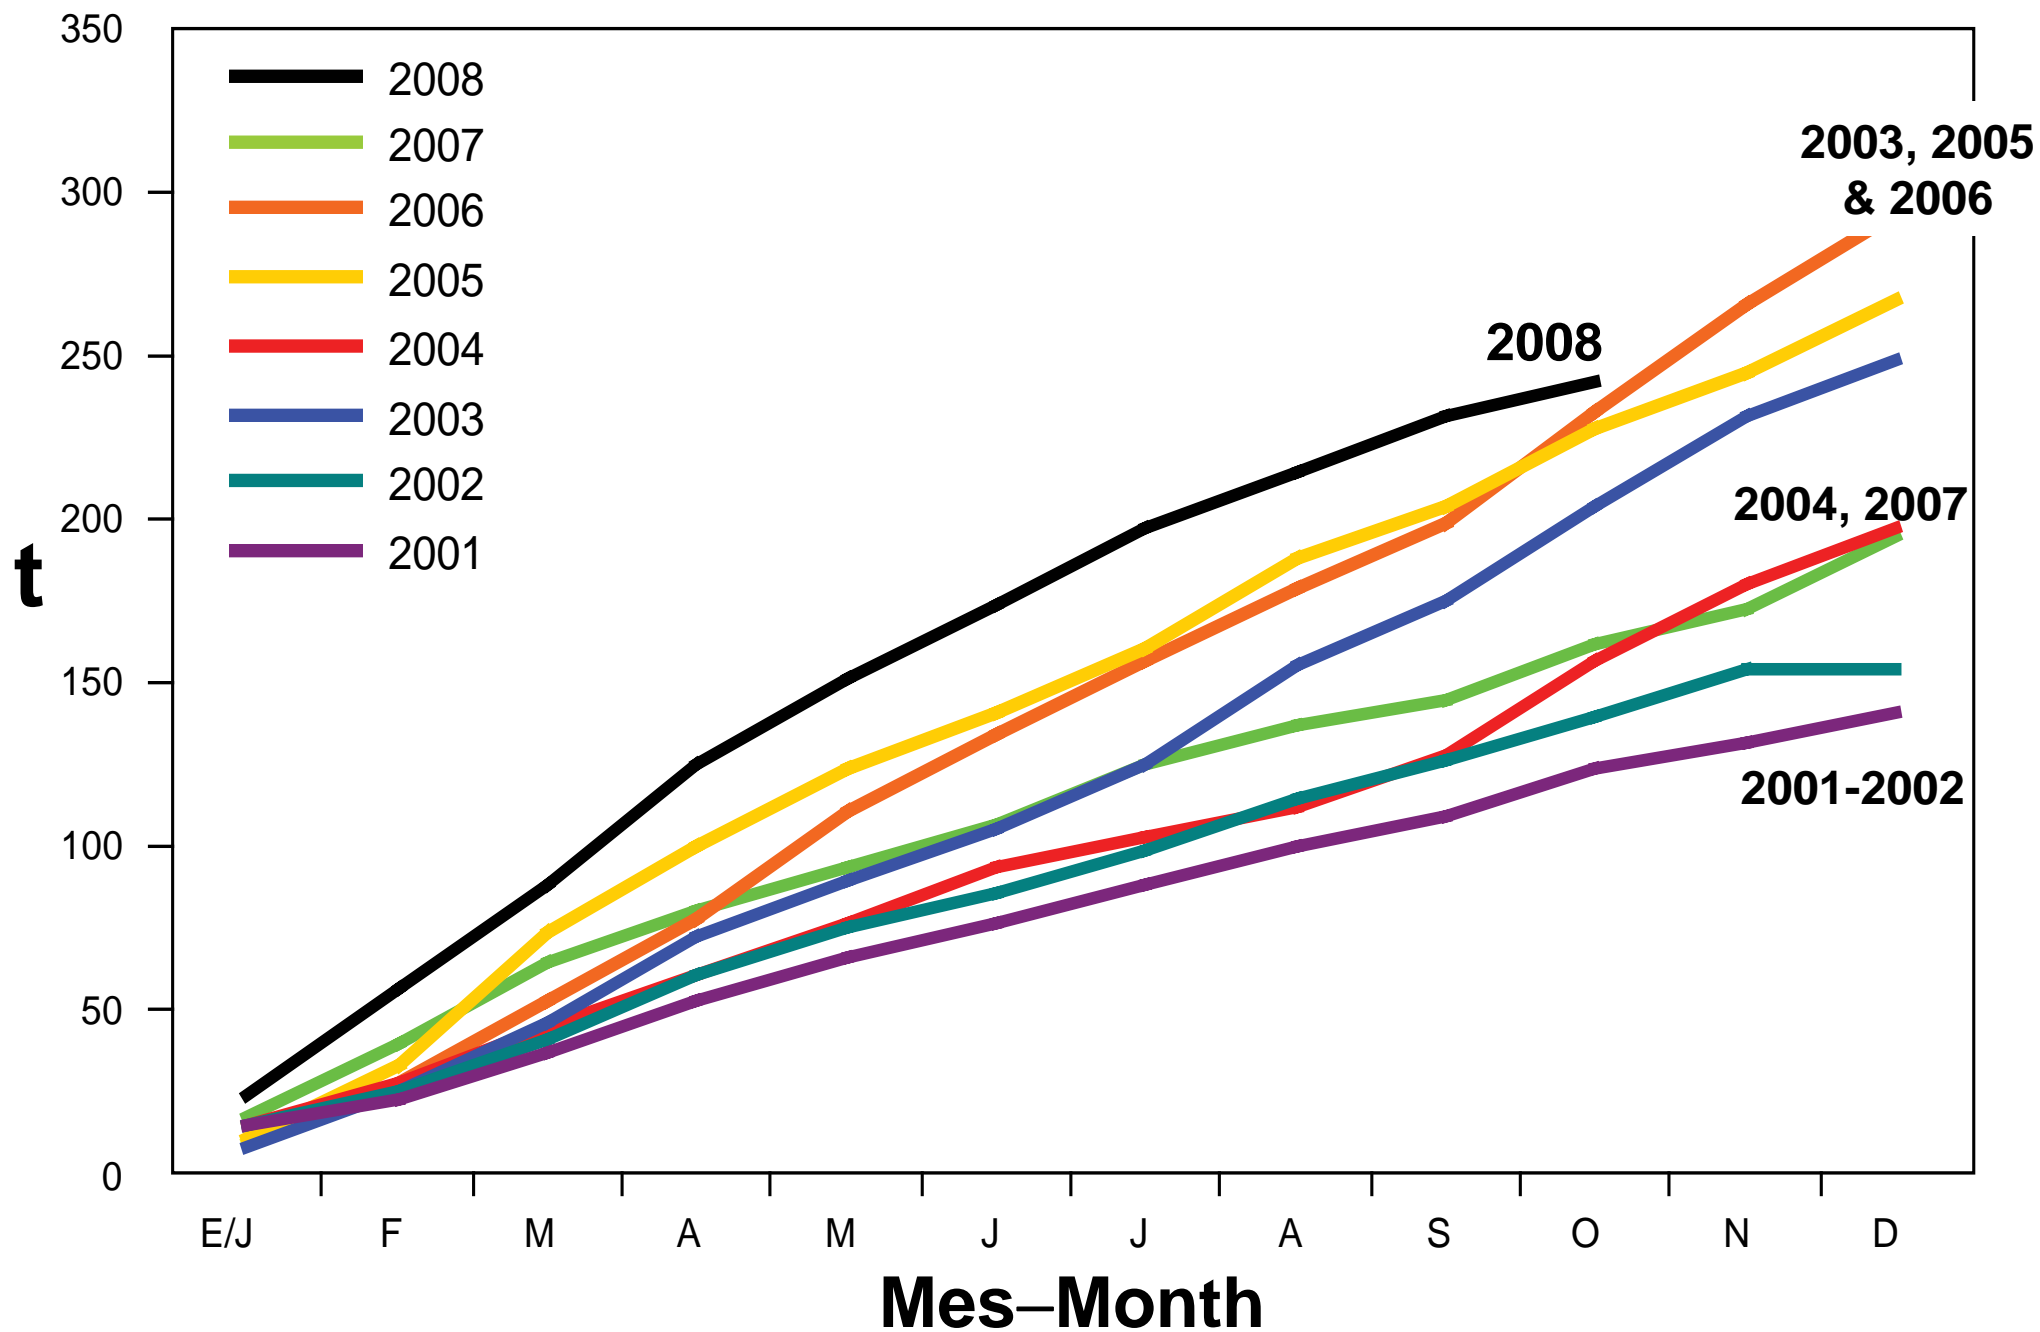

42% menor–lower

SKJ - Distribución de las capturas de cerqueros

SKJ - Distribution of purse-seine catches

Promedio—Average
1997-2006

2007

209 000 mt

211 000 mt

(141 000 to 297 000)

1% mayer—higher

BET - Distribución de las capturas de cerqueros

BET - Distribution of purse-seine catches

Promedio–Average
1997-2006

2007

65 000 mt
(44 000 to 95 000)

61 000 mt
6% menor–lower

Capacidad acumulativa en el mar

Cumulative capacity at sea

Captura acumulativa de SKJ–Cumulative catch of SKJ

Captura acumulativa de BET–Cumulative catch of BET

Capturas cerqueras de atunes, por especie y tipo de lance, 1990-2007

Purse-seine catches of tunas, by species and set type, 1990-2007