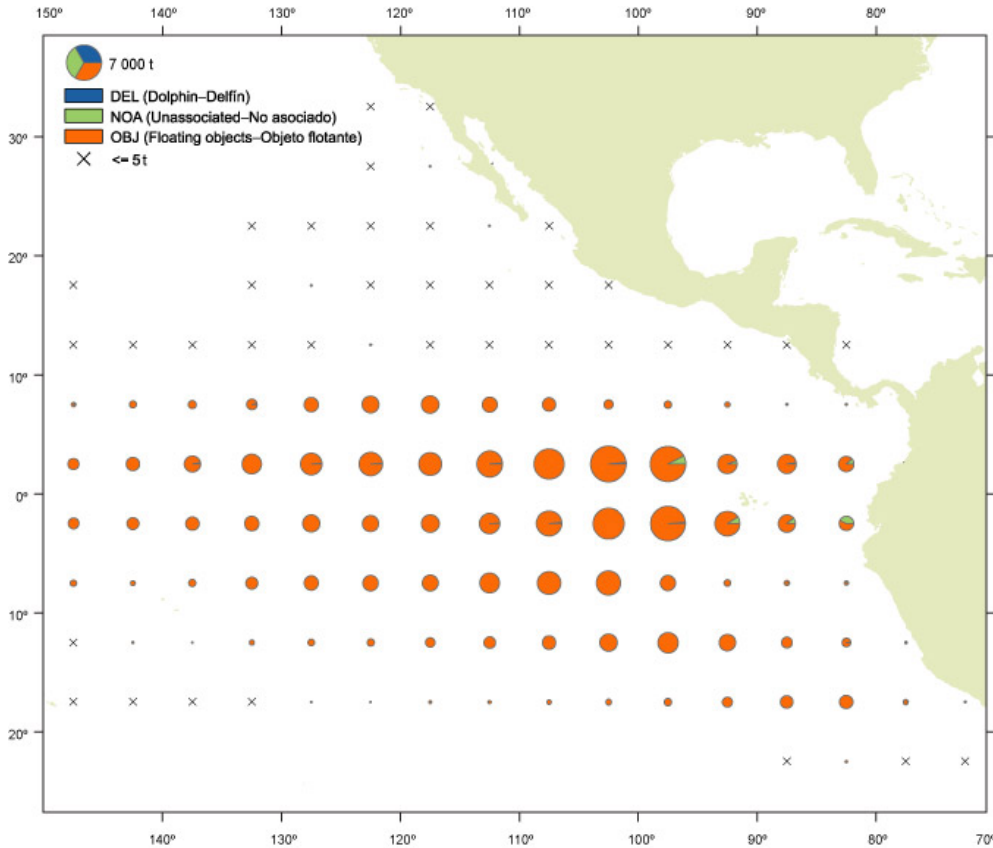

SKJ Captura por arte – Catch by gear type

YFT - Distribución de las capturas de cerqueros

YFT - Distribution of purse-seine catches

Promedio–Average
1997-2006

292 000 mt

(166 000 to 413 000)

2007

169 000 mt

42% menor–lower

SKJ - Distribución de las capturas de cerqueros

SKJ - Distribution of purse-seine catches

Promedio—Average
1997-2006

2007

209 000 mt

211 000 mt

(141 000 to 297 000)

1% mayer—higher

BET - Distribución de las capturas de cerqueros

BET - Distribution of purse-seine catches

Promedio–Average
1997-2006

2007

65 000 mt
(44 000 to 95 000)

61 000 mt
6% menor–lower

Capacidad acumulativa en el mar