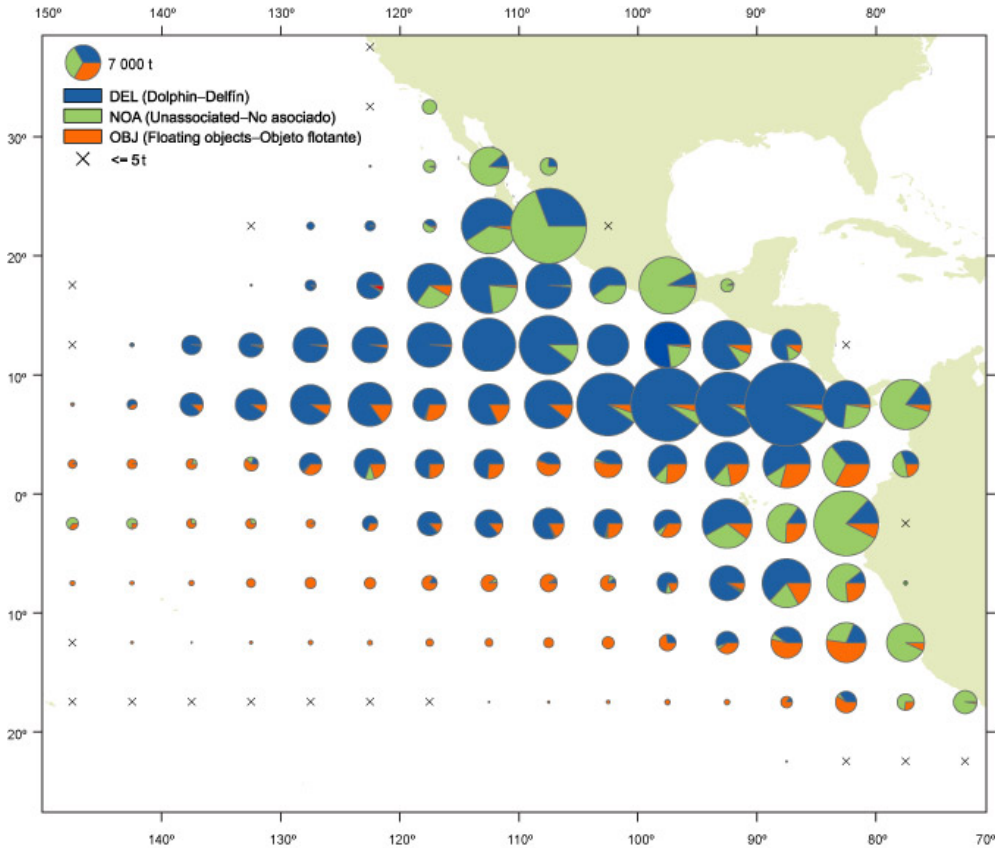

79^a Reunión de la CIAT
79th Meeting of the IATTC

LL Anzuelos-Hooks

Capacidad de flota-Fleet capacity

Captura por especies

YFT Captura por arte – Catch by gear type

BET Captura por arte – Catch by gear type

SKJ Captura por arte – Catch by gear type

YFT - Distribución de las capturas de cerqueros

YFT - Distribution of purse-seine catches

Promedio–Average
1997-2006

292 000 mt

(166 000 to 413 000)

2007

169 000 mt

42% menor–lower

SKJ - Distribución de las capturas de cerqueros

SKJ - Distribution of purse-seine catches

Promedio—Average
1997-2006

2007

209 000 mt

211 000 mt

(141 000 to 297 000)

1% mayer—higher

BET - Distribución de las capturas de cerqueros

BET - Distribution of purse-seine catches

Promedio–Average
1997-2006

2007

65 000 mt
(44 000 to 95 000)

61 000 mt
6% menor–lower

Capacidad acumulativa en el mar