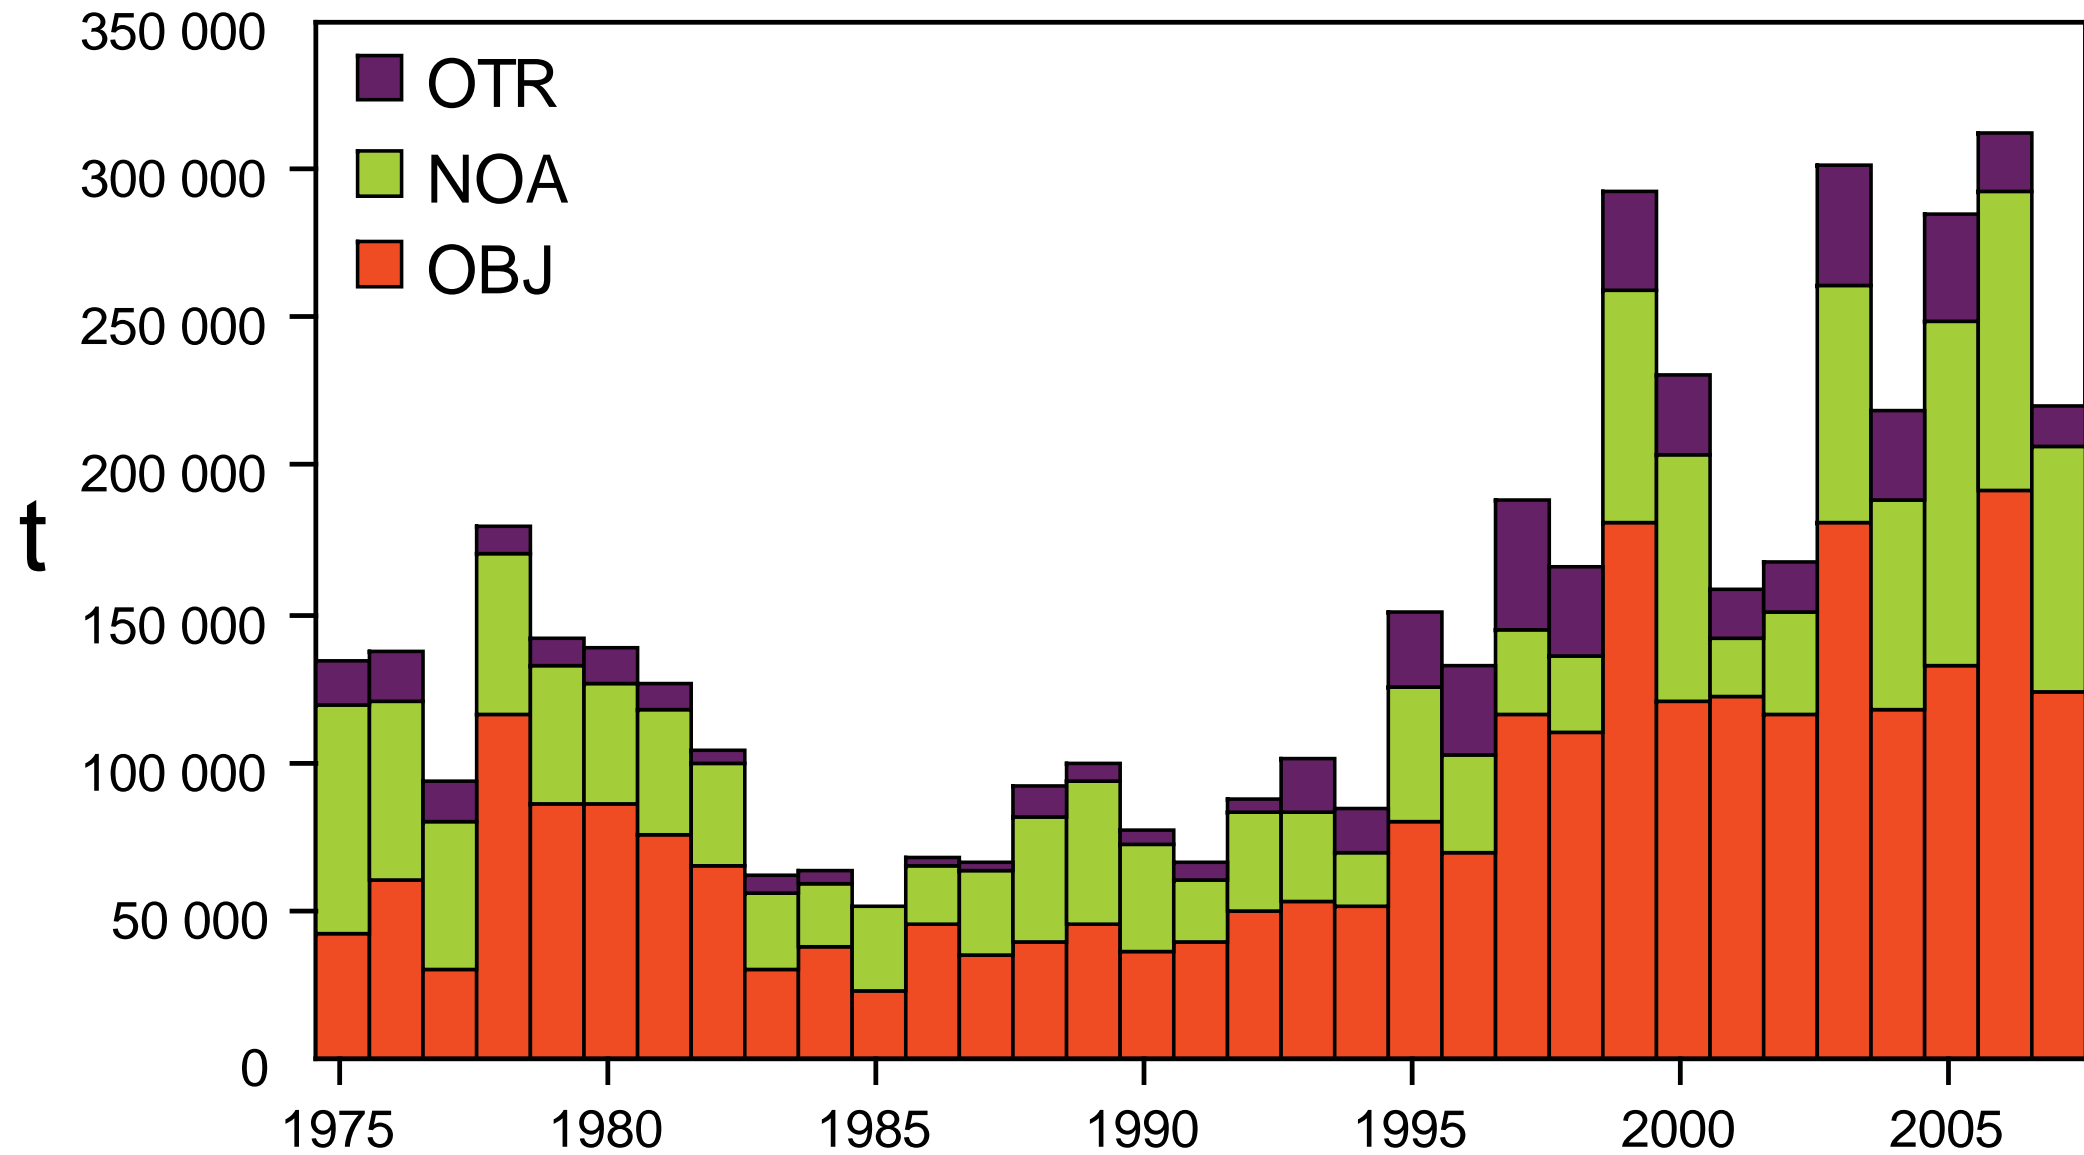

79^a Reunión de la CIAT
79th Meeting of the IATTC

LL Anzuelos-Hooks

Capacidad de flota-Fleet capacity

Captura por especies

YFT Captura por arte – Catch by gear type

BET Captura por arte – Catch by gear type

SKJ Captura por arte – Catch by gear type

YFT - Distribución de las capturas de cerqueros

YFT - Distribution of purse-seine catches

Promedio–Average
1997-2006

292 000 mt

(166 000 to 413 000)

2007

169 000 mt

42% menor–lower

SKJ - Distribución de las capturas de cerqueros

SKJ - Distribution of purse-seine catches

Promedio—Average
1997-2006

2007

209 000 mt

211 000 mt

(141 000 to 297 000)

Cumulative capacity at sea

Captura acumulativa de SKJ–Cumulative catch of SKJ

Captura acumulativa de BET–Cumulative catch of BET

Capturas cerqueras de atunes, por especie y tipo de lance, 1990-2007

Purse-seine catches of tunas, by species and set type, 1990-2007