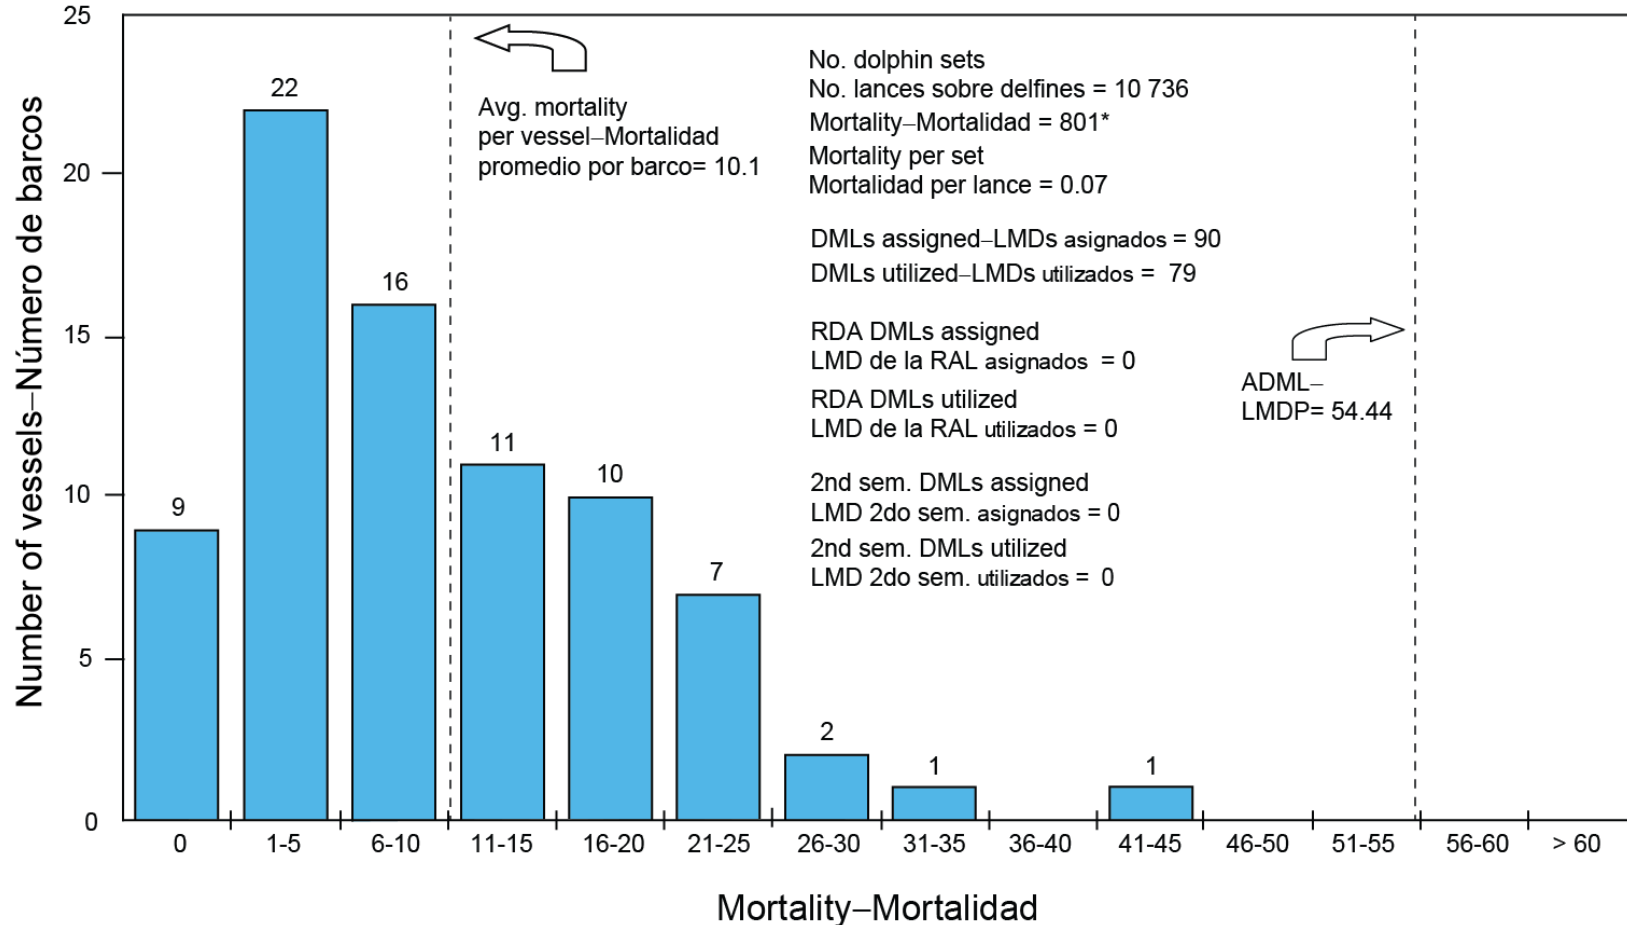

DOCUMENTO IRP-55-05

MORTALITY CAUSED BY DML VESSELS - 2013
MORTALIDAD CAUSADA POR BARCOS CON LMD - 2013

DML utilization = 1 or more intentional sets on dolphins
 Utilización de LMD = 1 o más lances intencionales sobre delfines

MORTALITY CAUSED BY DML VESSELS - 2014
MORTALIDAD CAUSADA POR BARCOS CON LMD - 2014

DML utilization = 1 or more intentional sets on dolphins
Utilización de LMD = 1 o más lances intencionales sobre delfines