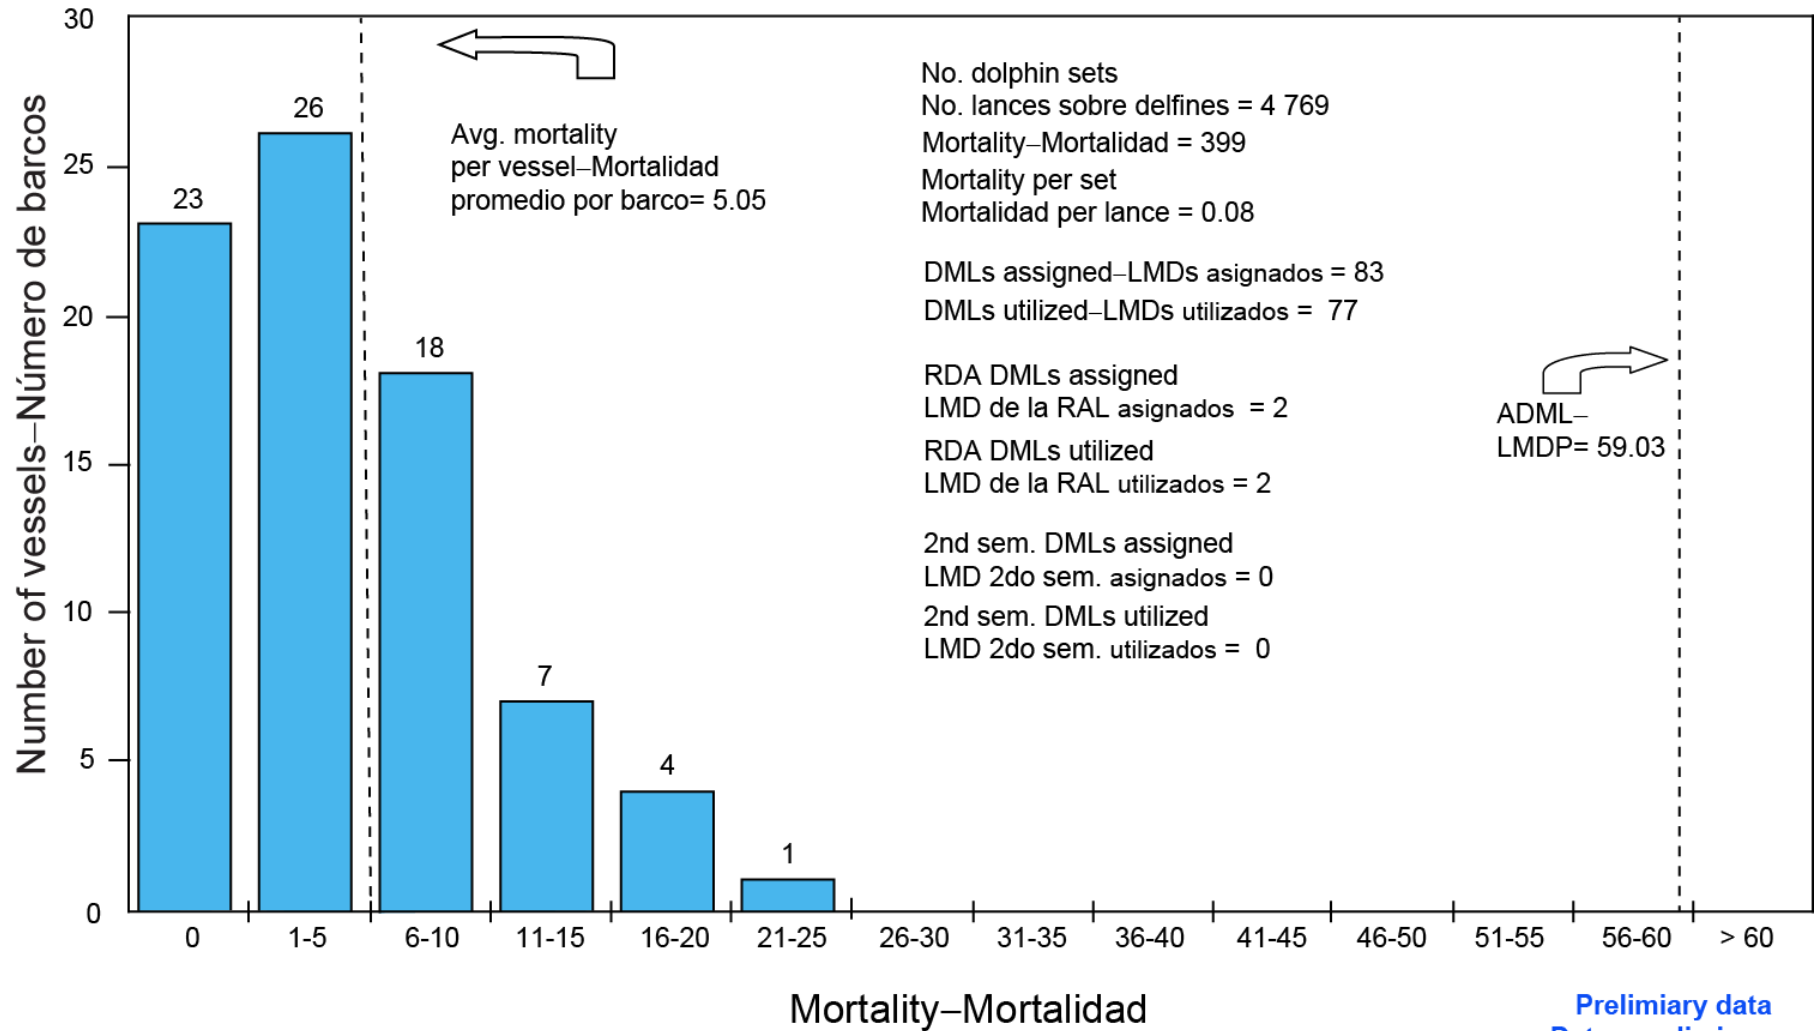

DOCUMENTO IRP-55-05

MORTALITY CAUSED BY DML VESSELS - 2013
MORTALIDAD CAUSADA POR BARCOS CON LMD - 2013

DML utilization = 1 or more intentional sets on dolphins
 Utilización de LMD = 1 o más lances intencionales sobre delfines

MORTALITY CAUSED BY DML VESSELS - 2014
MORTALIDAD CAUSADA POR BARCOS CON LMD - 2014

DML utilization = 1 or more intentional sets on dolphins
Utilización de LMD = 1 o más lances intencionales sobre delfines